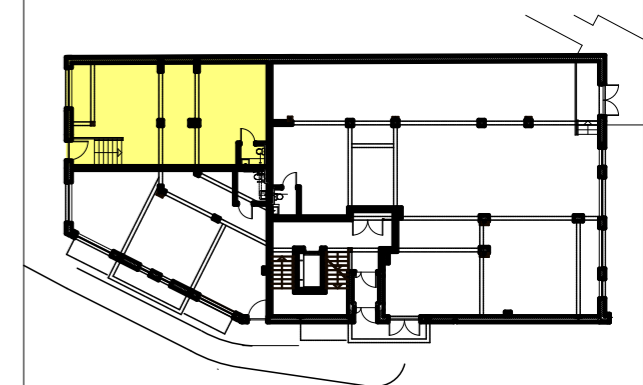

FRANCISZKA WALCZAKA

LOKAL USŁUGOWY  
NR 1

POWIERZCHNIA  
UŻYTKOWA 86,52m<sup>2</sup>

SKALA 1:50

UWAGA: POWIERZCHNIA UŻYTKOWA  
MOŻE ULEC ZMIANIE +/- 5%

RZUT PARTERU

URZĄDZENIA I WYPOSAŻENIA W  
MIESZKANIACH SĄ JEDYNI  
PRZYKŁADEM ARANŻACJI