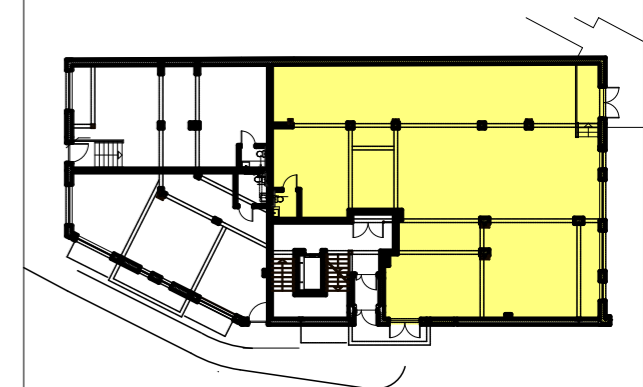

FRANCISZKA WALCZAKA

LOKAL USŁUGOWY
NR 3

POWIERZCHNIA
UŻYTKOWA 306,89m²

SKALA 1:100

UWAGA: POWIERZCHNIA UŻYTKOWA
MOŻE ULEC ZMIANIE +/- 5%

RZUT PARTERU

URZĄDZENIA I WYPOSAŻENIA W
MIESZKANIACH SĄ JEDYNI
PRZYKŁADEM ARANŻACJI