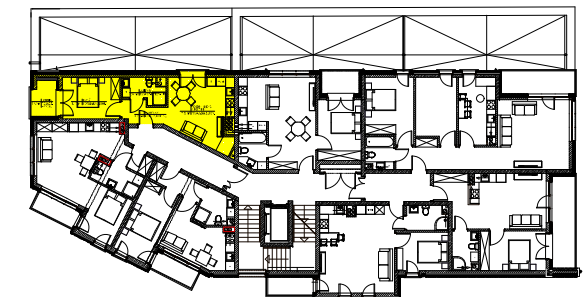

FRANCISZKA WALCZAKA
M2 NR 3

POWIERZCHNIA
UŻYTKOWA 35,37m²

SKALA 1:50

UWAGA: POWIERZCHNIA UŻYTKOWA
MOŻE ULEC ZMIANIE +/- 5%

RZUT I PIĘTRA

URZĄDZENIA I WYPOSAŻENIA W
MIESZKANIACH SĄ JEDYNI
PRZYKŁADEM ARANŻACJI