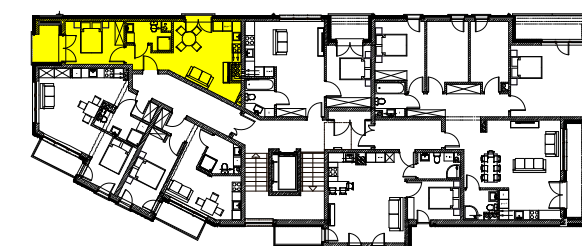

FRANCISZKA WALCZAKA
M2 NR 10

POWIERZCHNIA
UŻYTKOWA 35,37m²

SKALA 1:50

UWAGA: POWIERZCHNIA UŻYTKOWA
MOŻE ULEC ZMIANIE +/- 5%

RZUT II PIĘTRA

URZĄDZENIA I WYPOSAŻENIA W
MIESZKANIACH SĄ JEDYNI
PRZYKŁADEM ARANŻACJI