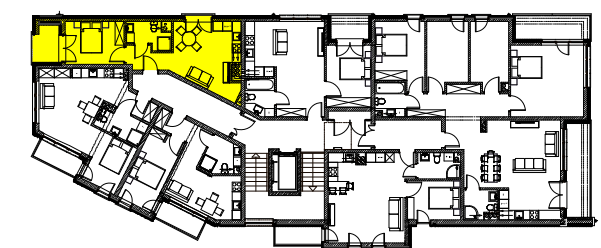

FRANCISZKA WALCZAKA  
M2 NR 17

POWIERZCHNIA  
UŻYTKOWA 35,37m<sup>2</sup>

SKALA 1:50

UWAGA: POWIERZCHNIA UŻYTKOWA  
MOŻE ULEC ZMIANIE +/- 5%

RZUT III PIĘTRA

URZĄDZENIA I WYPOSAŻENIA W  
MIESZKANIACH SĄ JEDYNI  
PRZYKŁADEM ARANŻACJI