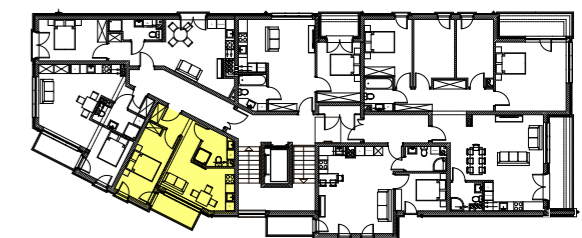

FRANCISZKA WALCZAKA
M2 NR 22

POWIERZCHNIA
UŻYTKOWA 33,51m²

SKALA 1:50

UWAGA: POWIERZCHNIA UŻYTKOWA
MOŻE ULEC ZMIANIE +/- 5%

RZUT IV PIĘTRA

URZĄDZENIA I WYPOSAŻENIA W
MIESZKANIACH SĄ JEDYNI
PRZYKŁADEM ARANŻACJI