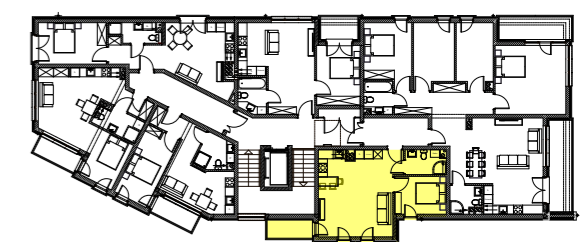

FRANCISZKA WALCZAKA
M2 NR 27

POWIERZCHNIA
UŻYTKOWA 41,07m²

SKALA 1:50

UWAGA: POWIERZCHNIA UŻYTKOWA
MOŻE ULEC ZMIANIE +/- 5%

RZUT IV PIĘTRA

URZĄDZENIA I WYPOSAŻENIA W
MIESZKANIACH SĄ JEDYNI
PRZYKŁADEM ARANŻACJI