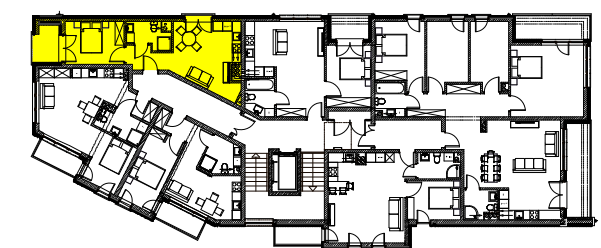

FRANCISZKA WALCZAKA
M2 NR 24

POWIERZCHNIA
UŻYTKOWA 35,37m²

SKALA 1:50

UWAGA: POWIERZCHNIA UŻYTKOWA
MOŻE ULEC ZMIANIE +/- 5%

RZUT IV PIĘTRA

URZĄDZENIA I WYPOSAŻENIA W
MIESZKANIACH SĄ JEDYNI
PRZYKŁADEM ARANŻACJI