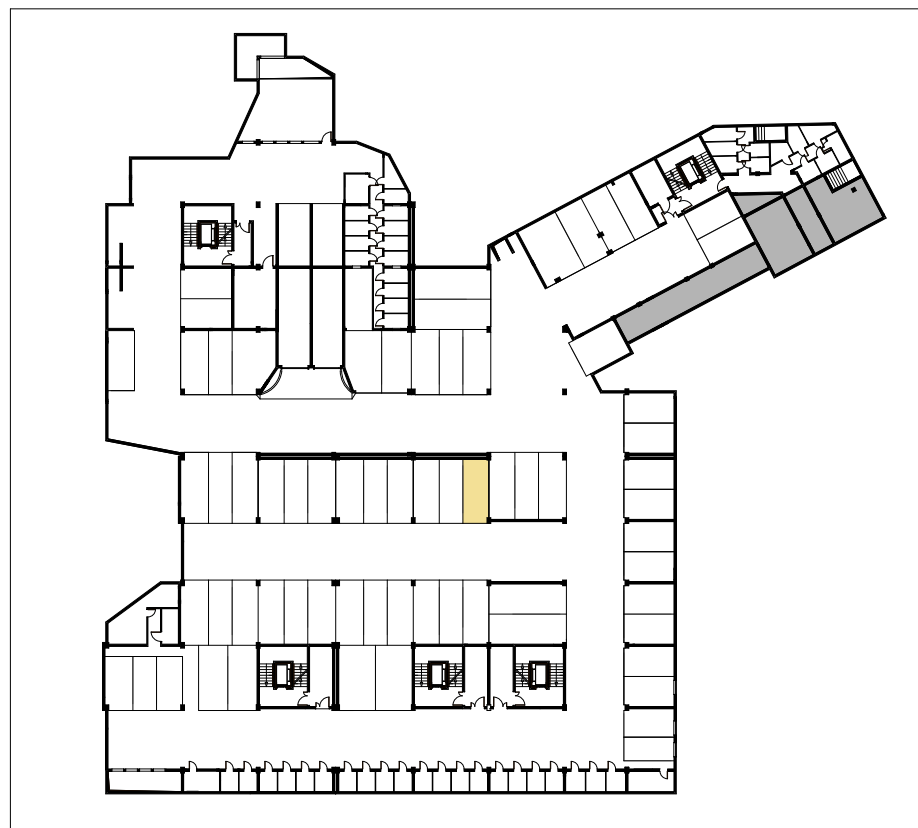

STANOWISKO

RZUT POZIOMU -1

GÓRA POWSTAŃCÓW

PARKING PODZIEMNY  
STANOWISKO P45

POZIOM -1

POWIERZCHNIA  
18,51m<sup>2</sup>