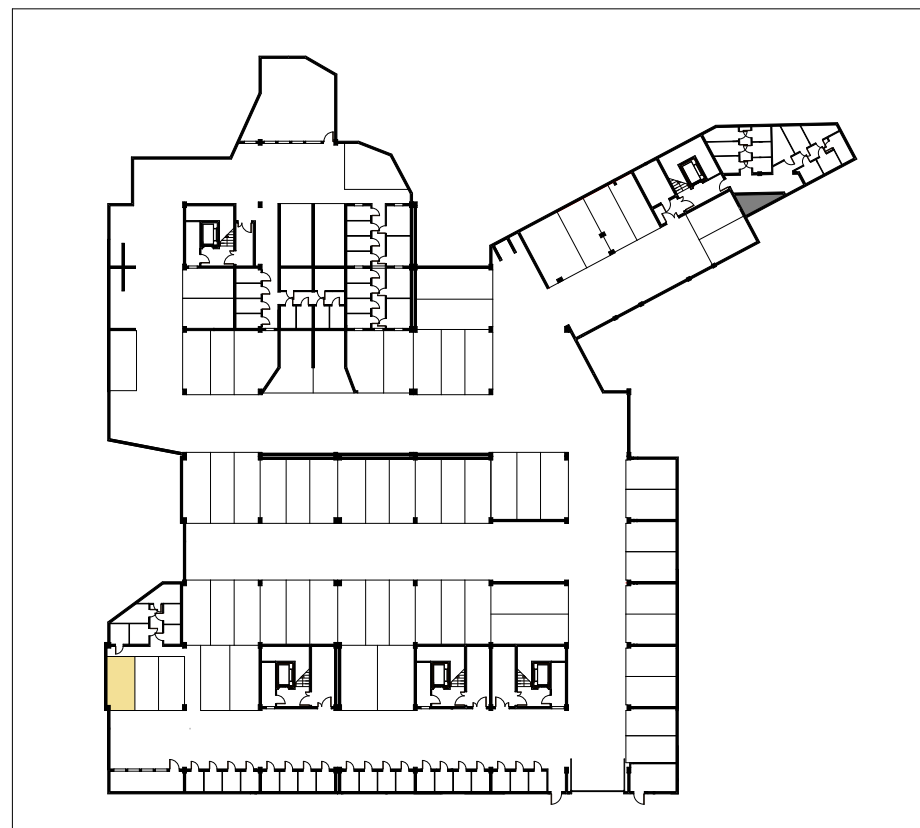

STANOWISKO

RZUT POZIOMU -2

GÓRA POWSTAŃCÓW

PARKING PODZIEMNY
STANOWISKO P1

POZIOM -2

POWIERZCHNIA
16,62m²