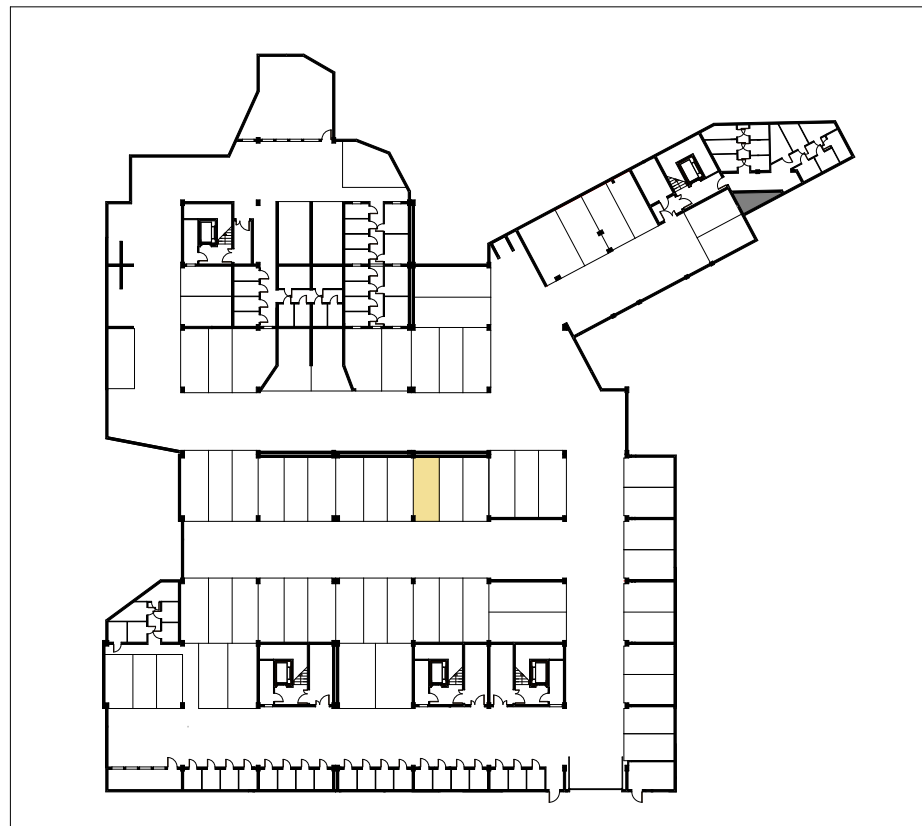

STANOWISKO

RZUT POZIOMU -2

GÓRA POWSTAŃCÓW

PARKING PODZIEMNY  
STANOWISKO P41

POZIOM -2

POWIERZCHNIA  
18,51m<sup>2</sup>