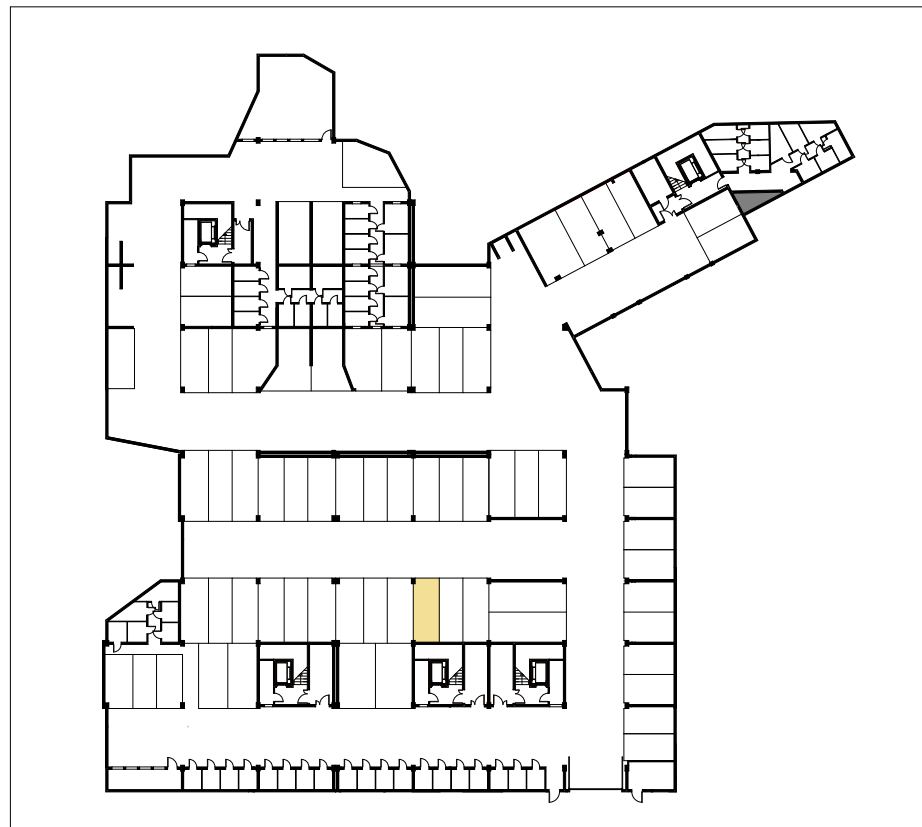

STANOWISKO

RZUT POZIOMU -2

GÓRA POWSTAŃCÓW

PARKING PODZIEMNY  
STANOWISKO P22

POZIOM -2

POWIERZCHNIA  
18,49m<sup>2</sup>