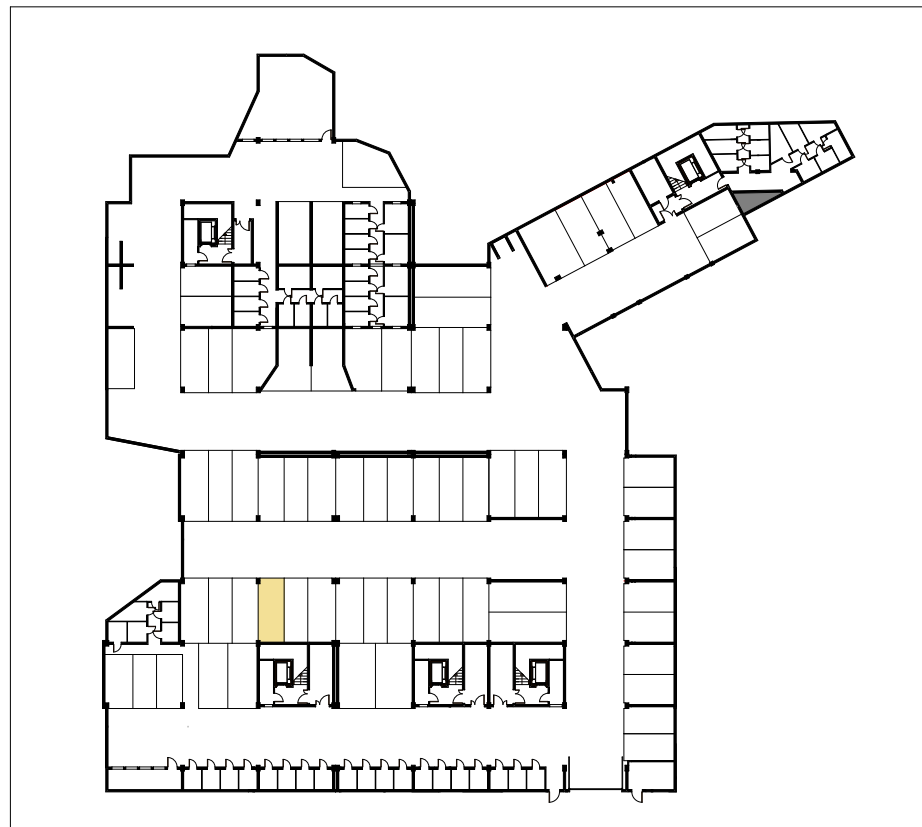

STANOWISKO

RZUT POZIOMU -2

GÓRA POWSTAŃCÓW

PARKING PODZIEMNY
STANOWISKO P28

POZIOM -2

POWIERZCHNIA
18,49m²