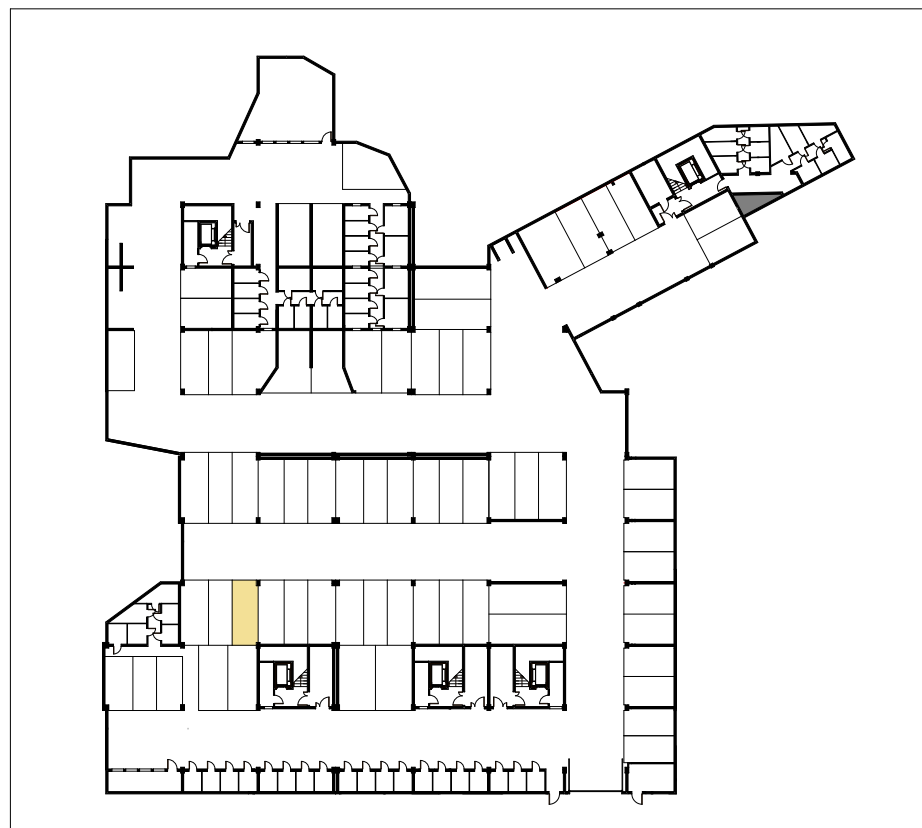

STANOWISKO

RZUT POZIOMU -2

GÓRA POWSTAŃCÓW

PARKING PODZIEMNY
STANOWISKO P29

POZIOM -2

POWIERZCHNIA
18,80m²