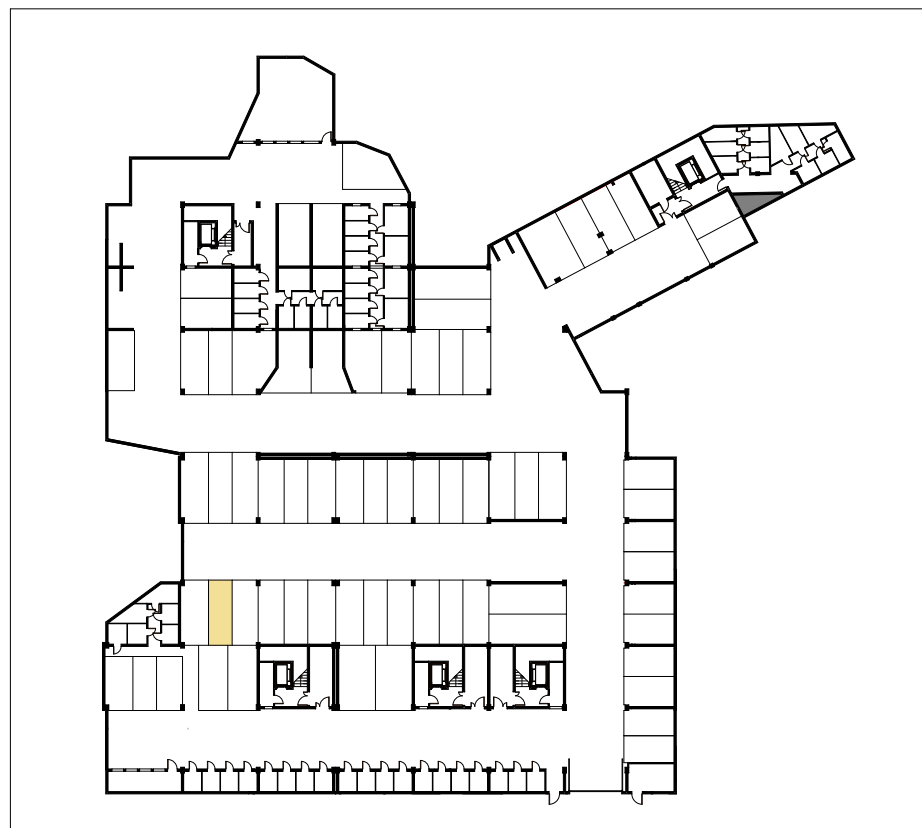

STANOWISKO

RZUT POZIOMU -2

GÓRA POWSTAŃCÓW

PARKING PODZIEMNY
STANOWISKO P30

POZIOM -2

POWIERZCHNIA
17,25m²