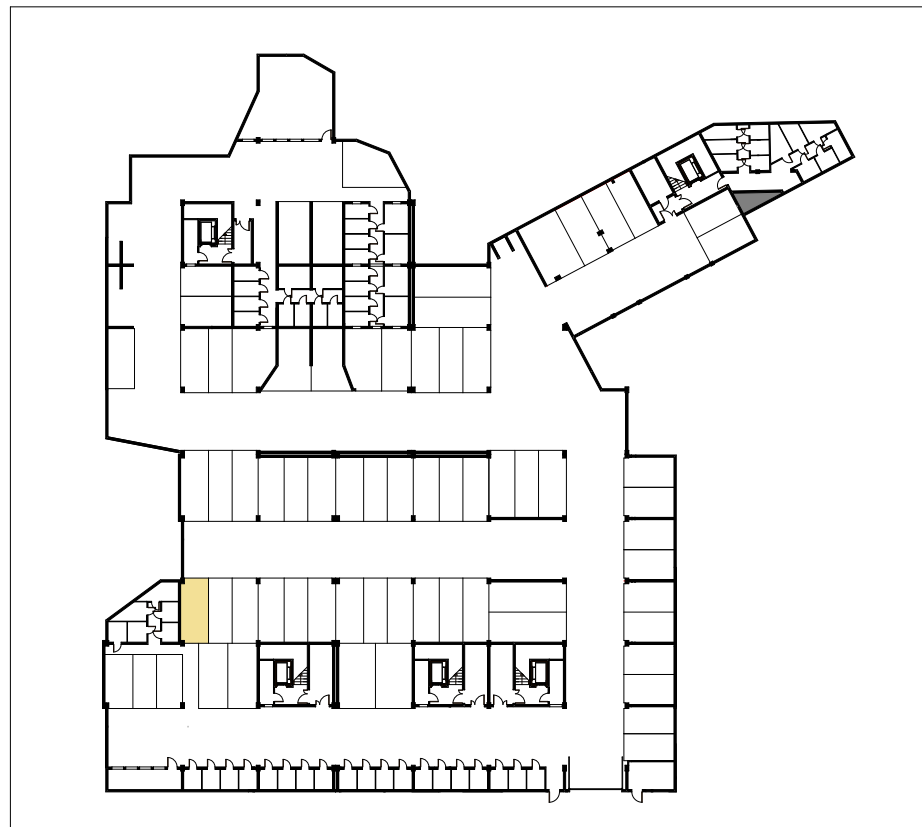

STANOWISKO

RZUT POZIOMU -2

GÓRA POWSTAŃCÓW

PARKING PODZIEMNY
STANOWISKO P31

POZIOM -2

POWIERZCHNIA
19,99m²