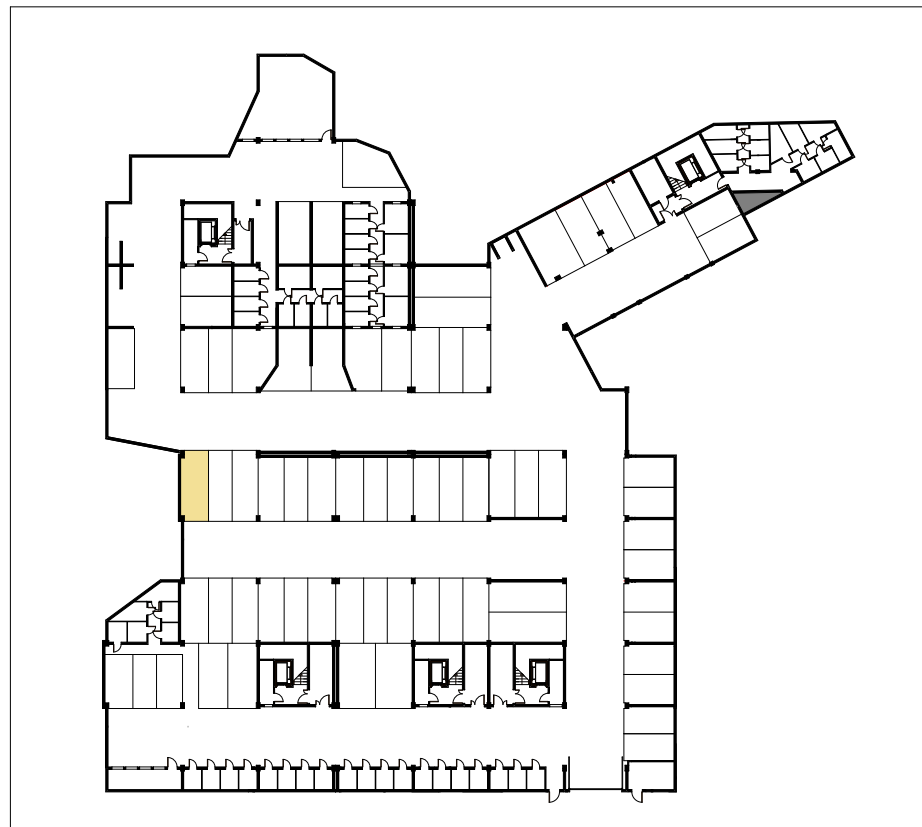

STANOWISKO

RZUT POZIOMU -2

GÓRA POWSTAŃCÓW

PARKING PODZIEMNY
STANOWISKO P32

POZIOM -2

POWIERZCHNIA
21,62m²