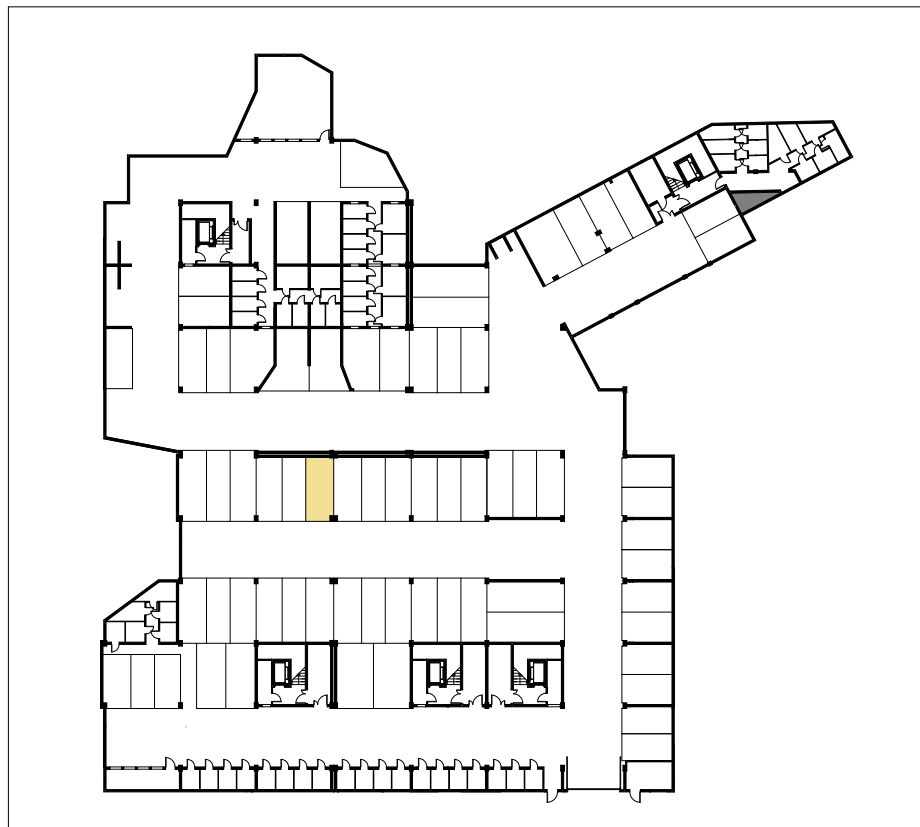

STANOWISKO

RZUT POZIOMU -2

GÓRA POWSTAŃCÓW

PARKING PODZIEMNY
STANOWISKO P37

POZIOM -2

POWIERZCHNIA
19,76m²