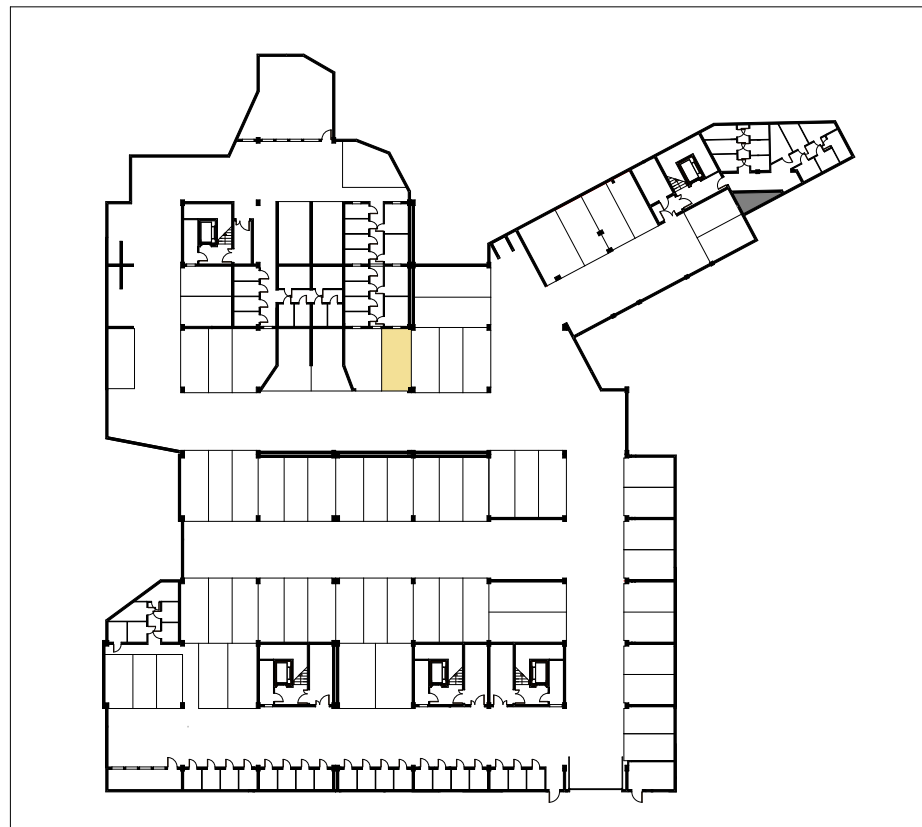

STANOWISKO

RZUT POZIOMU -2

GÓRA POWSTAŃCÓW

PARKING PODZIEMNY
STANOWISKO P52

POZIOM -2

POWIERZCHNIA
20,48m²