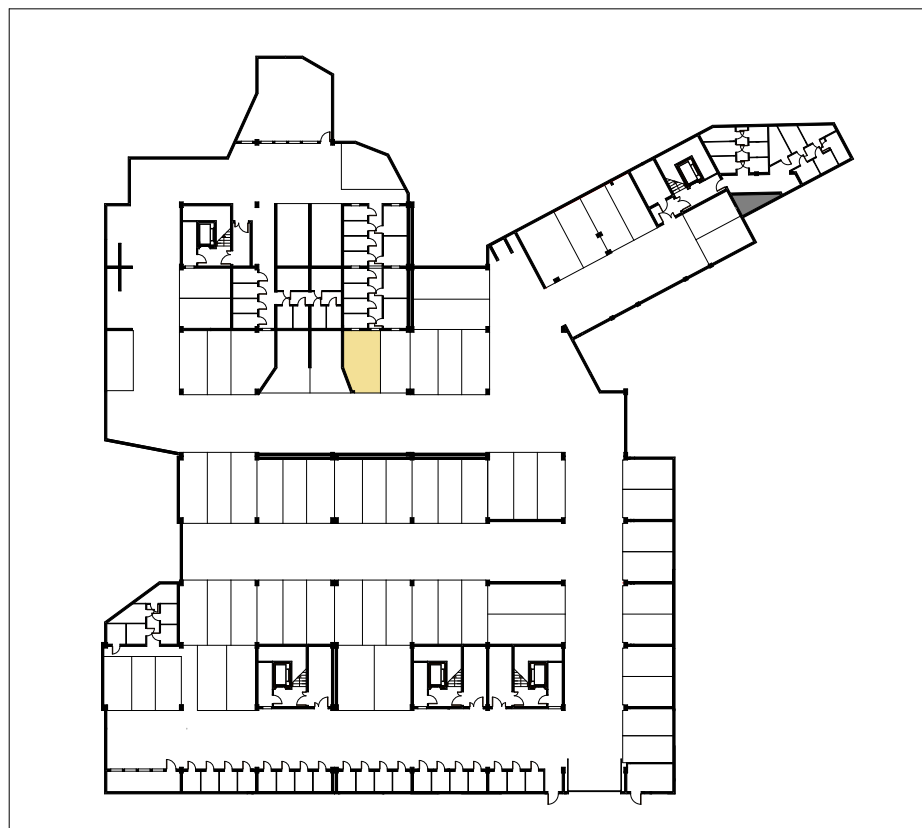

STANOWISKO

RZUT POZIOMU -2

GÓRA POWSTAŃCÓW

PARKING PODZIEMNY
STANOWISKO P53

POZIOM -2

POWIERZCHNIA
24,29m²