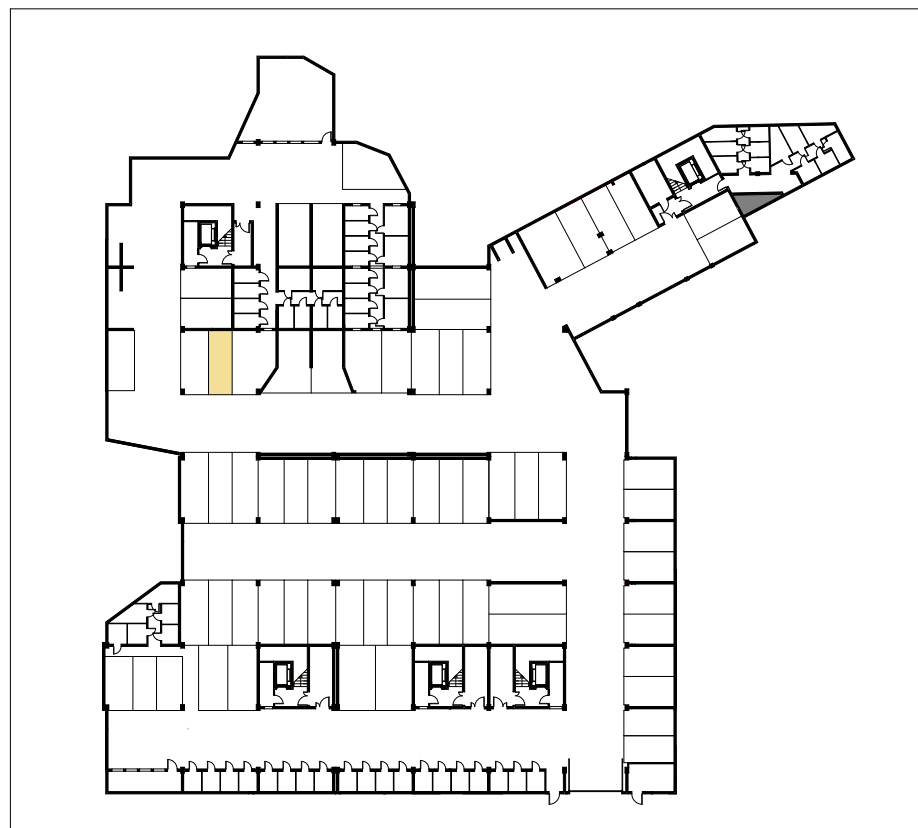

STANOWISKO

RZUT POZIOMU -2

GÓRA POWSTAŃCÓW

PARKING PODZIEMNY  
STANOWISKO P57

POZIOM -2

POWIERZCHNIA  
16,95m<sup>2</sup>