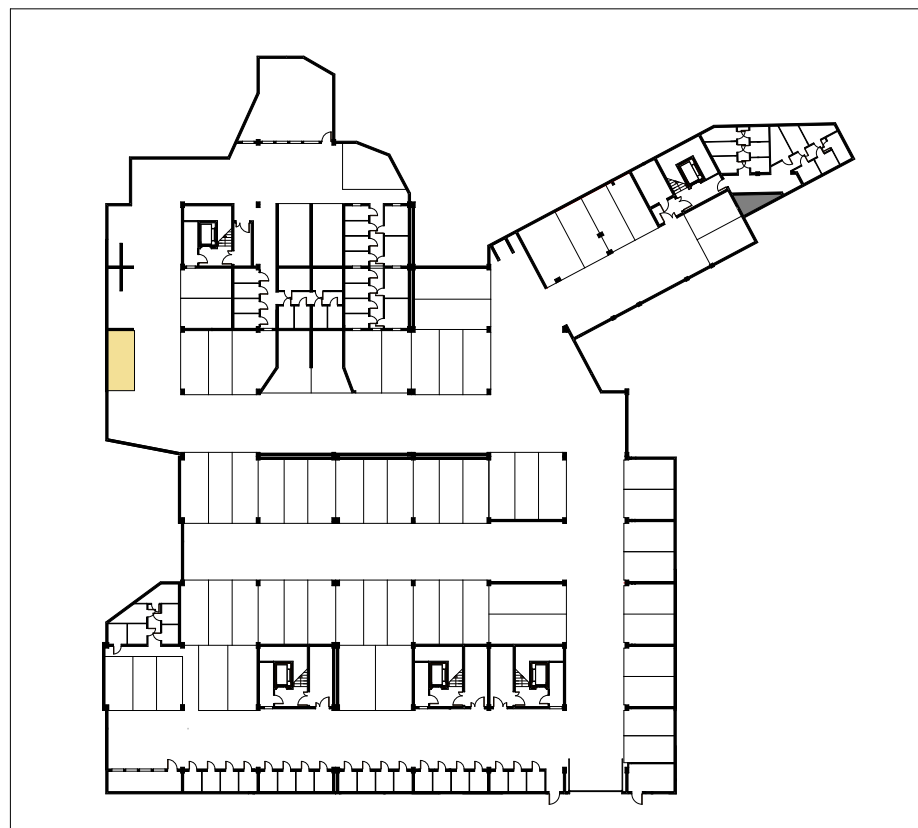

STANOWISKO

RZUT POZIOMU -2

GÓRA POWSTAŃCÓW

PARKING PODZIEMNY
STANOWISKO P59

POZIOM -2

POWIERZCHNIA
17,78m²