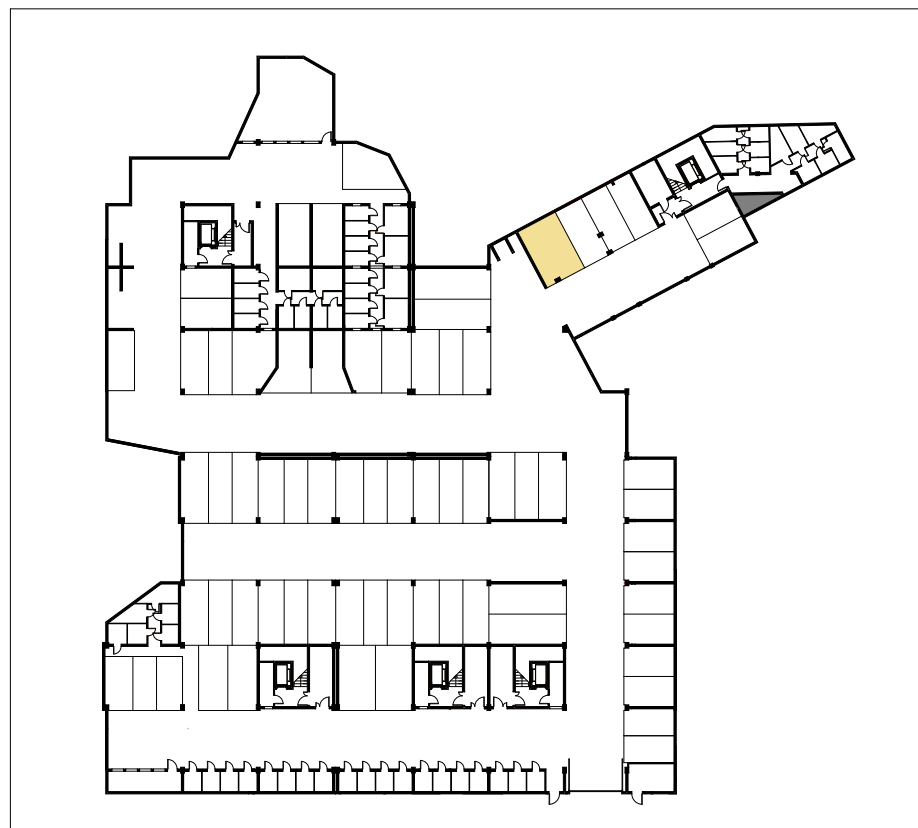

STANOWISKO

RZUT POZIOMU -2

GÓRA POWSTAŃCÓW

PARKING PODZIEMNY
STANOWISKO P65

POZIOM -2

POWIERZCHNIA
29,75m²